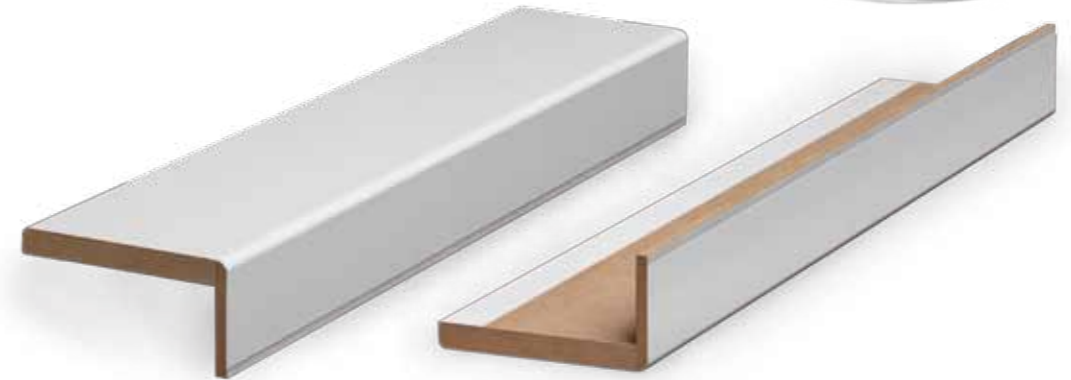

Paintable Folyo ile farklı tasarımlar elde etmek için, yongalevha veya MDF yüzeylerde uygulanan boyama işlemi için kullanılan ve yüksek renk tutma kapasitesi ve çizilme dayanımı ile öne çıkan, endüstriyel veya manuel işleme uygun, boyanabilir ürünümüzdür. Paintable Folyo PVC, PP veya ABS malzemeden üretilebilmektedir.

"Yenilikçi ve güvenilir" global dünya markası olma hedefi ile bu yeniliklere devam etmeyi arzuluyoruz.